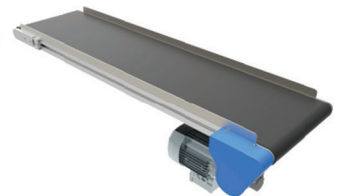

Szállítópályák és flexibilis szerkezetek az automatizálásban

A LIPRO küldetése, hogy az ipari automatizálás területén a megrendelőket elvárásaiknak megfelelő elemekkel és rendszerekkel lássa el. Az összes konstrukció a Moduláris Rendszer elemein nyugszik.

Magyarországon az **ENTRA-SYS Kft.** nyújt teljes körű kereskedelmi, mérnöki és kivitelezői támogatást. Egyszerűen és rendkívül gyorsan tudunk olyan különböző konstrukciókat szállítani, mint: biztonsági kerítés, munkasztal, szállítópálya, hevederes- vagy palettás szállítópálya és hajtott- vagy gravitációs görgős pálya. Az Ön elképzelését mérnökeink átültetik a valóságba.

MODULÁRIS RENDSZER

23 különböző **AL profil** és a hozzájuk tartozó kötő- és szerelő elemek

SZÁLLÍTÓPÁLYÁK

6 különböző típusú **hevederes szállítópálya** tetszőleges hosszban és szélességben, különböző sebességgel és heveder típusal